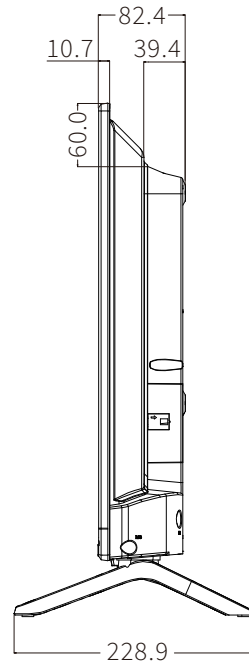

TV寸法図

(单位:mm)