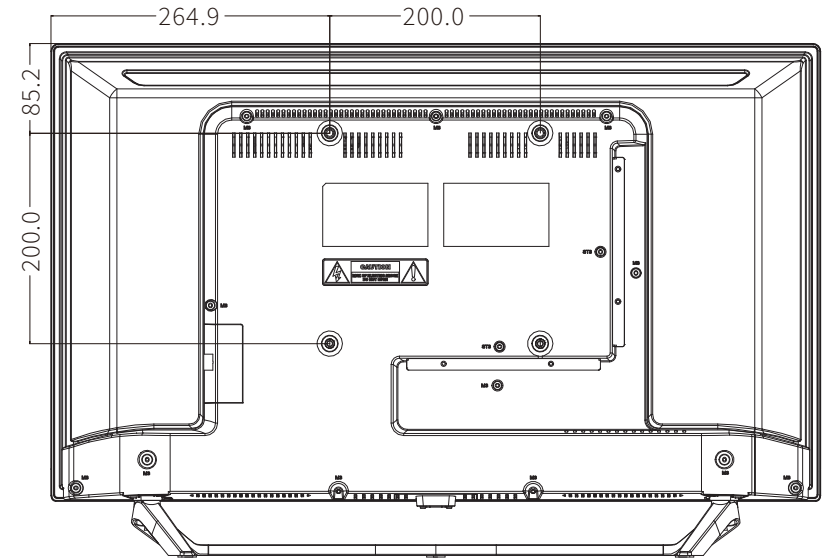

TV寸法図

(单位:mm)