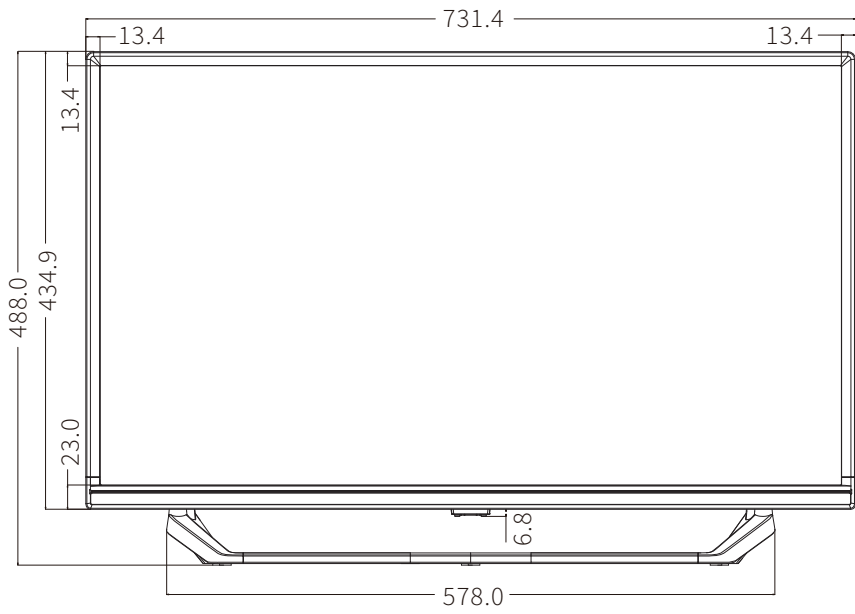

TV寸法図

(单位:mm)