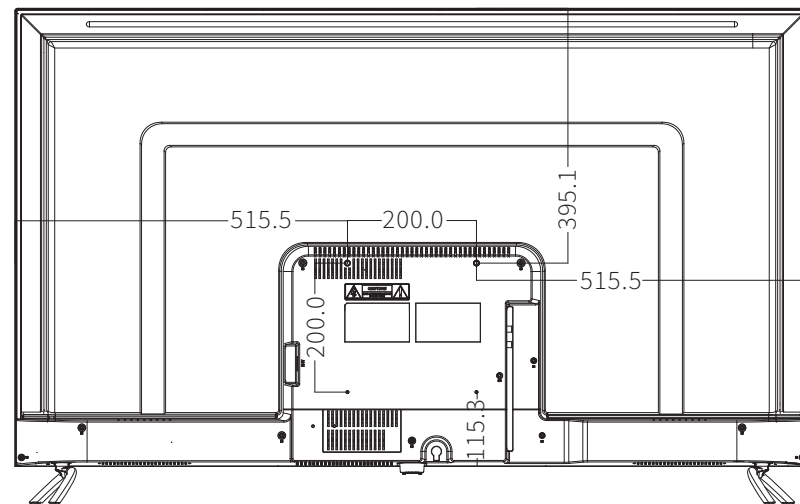

TV寸法図

(单位:mm)