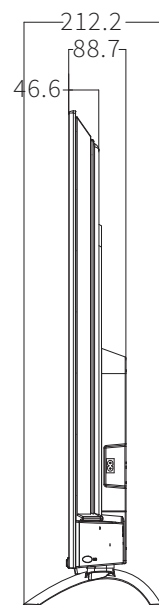

TV寸法図

(单位:mm)