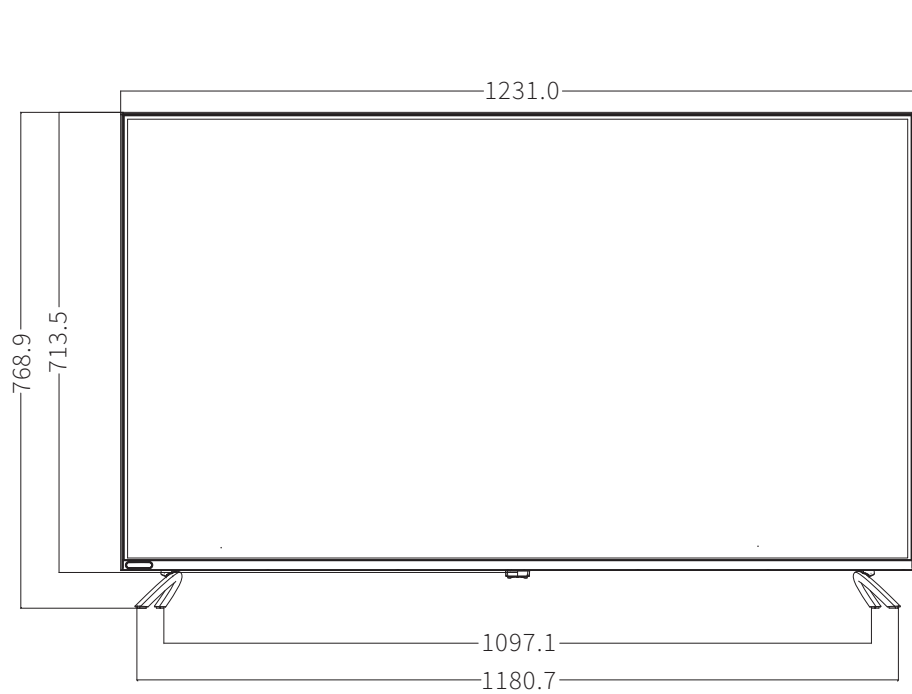

TV寸法図

(单位:mm)