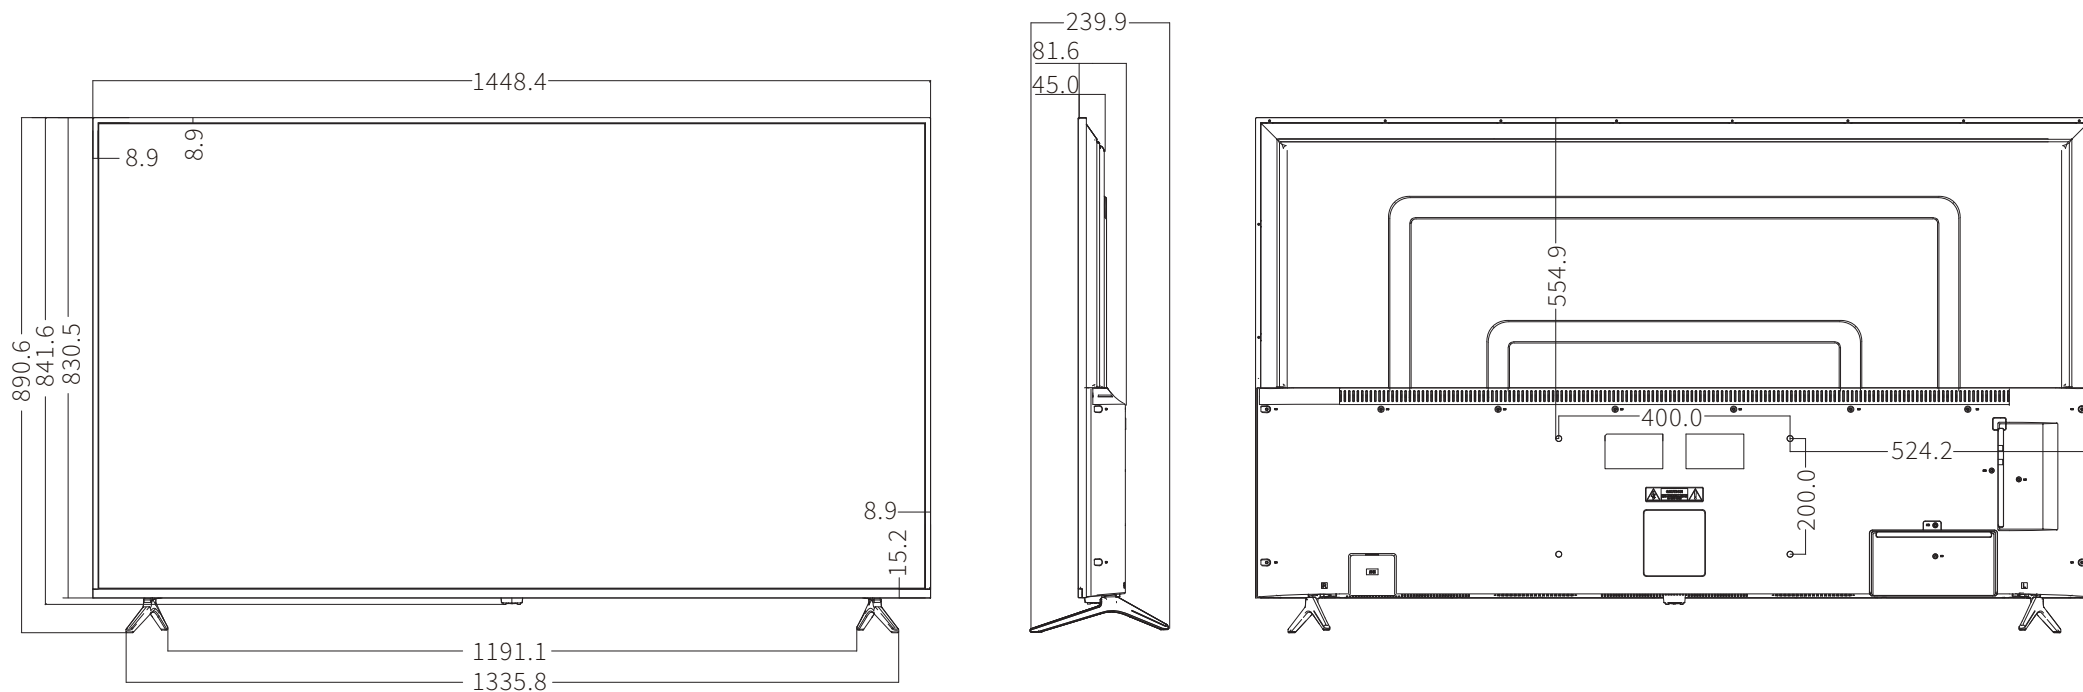

TV寸法图

(单位:mm)