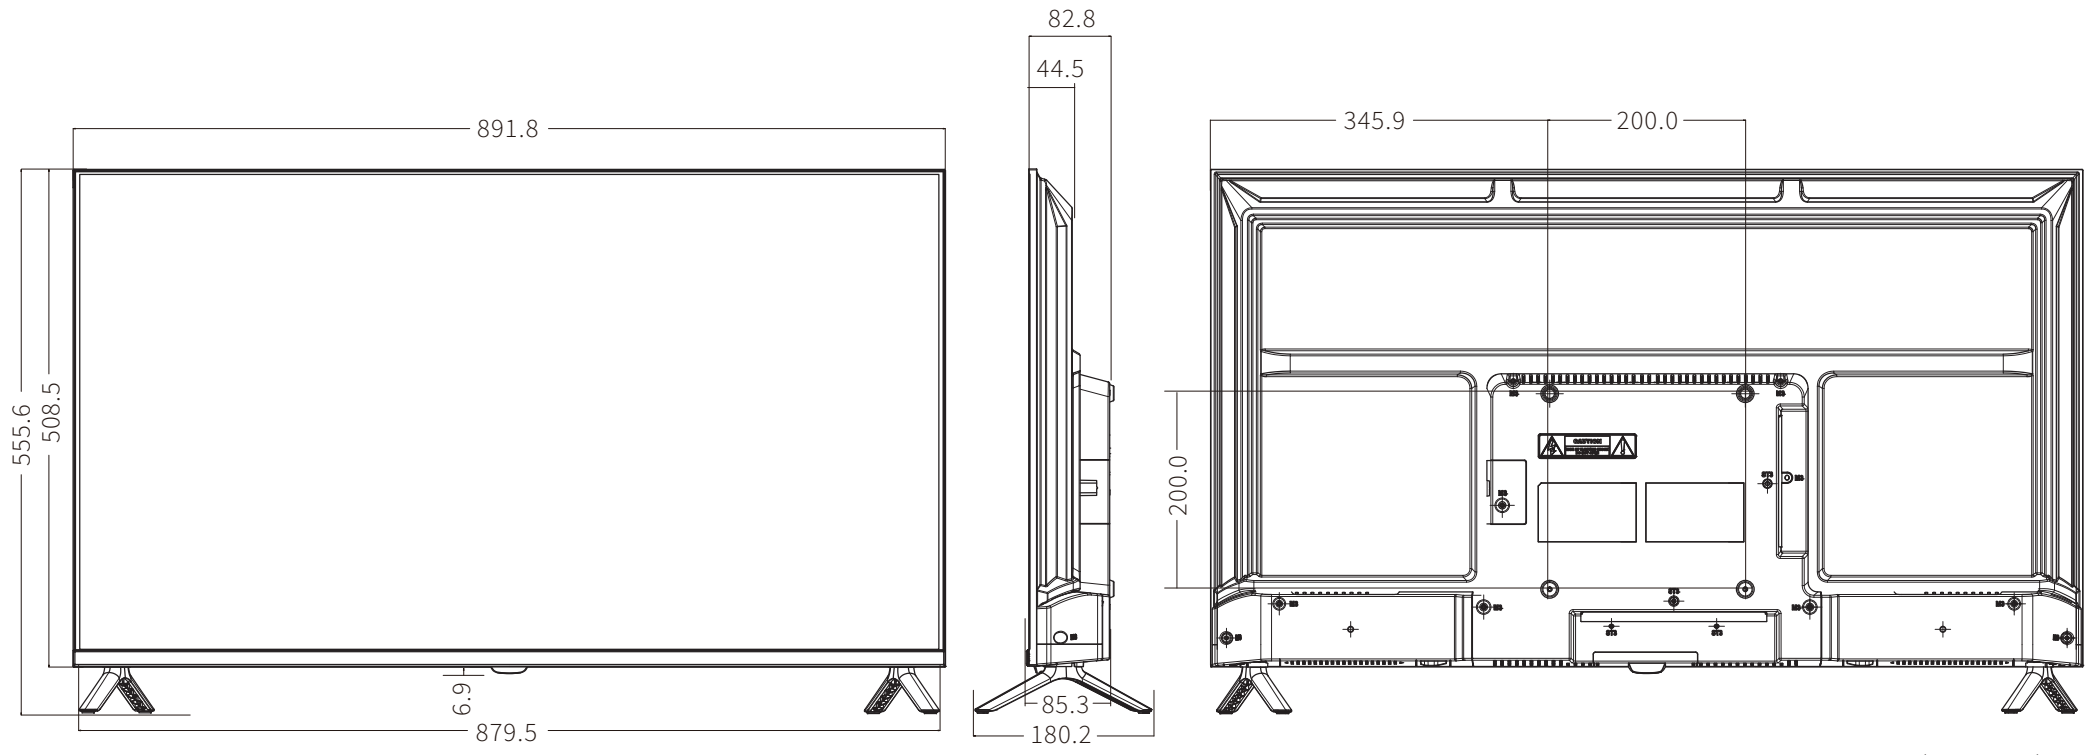

TV寸法図

(单位:mm)