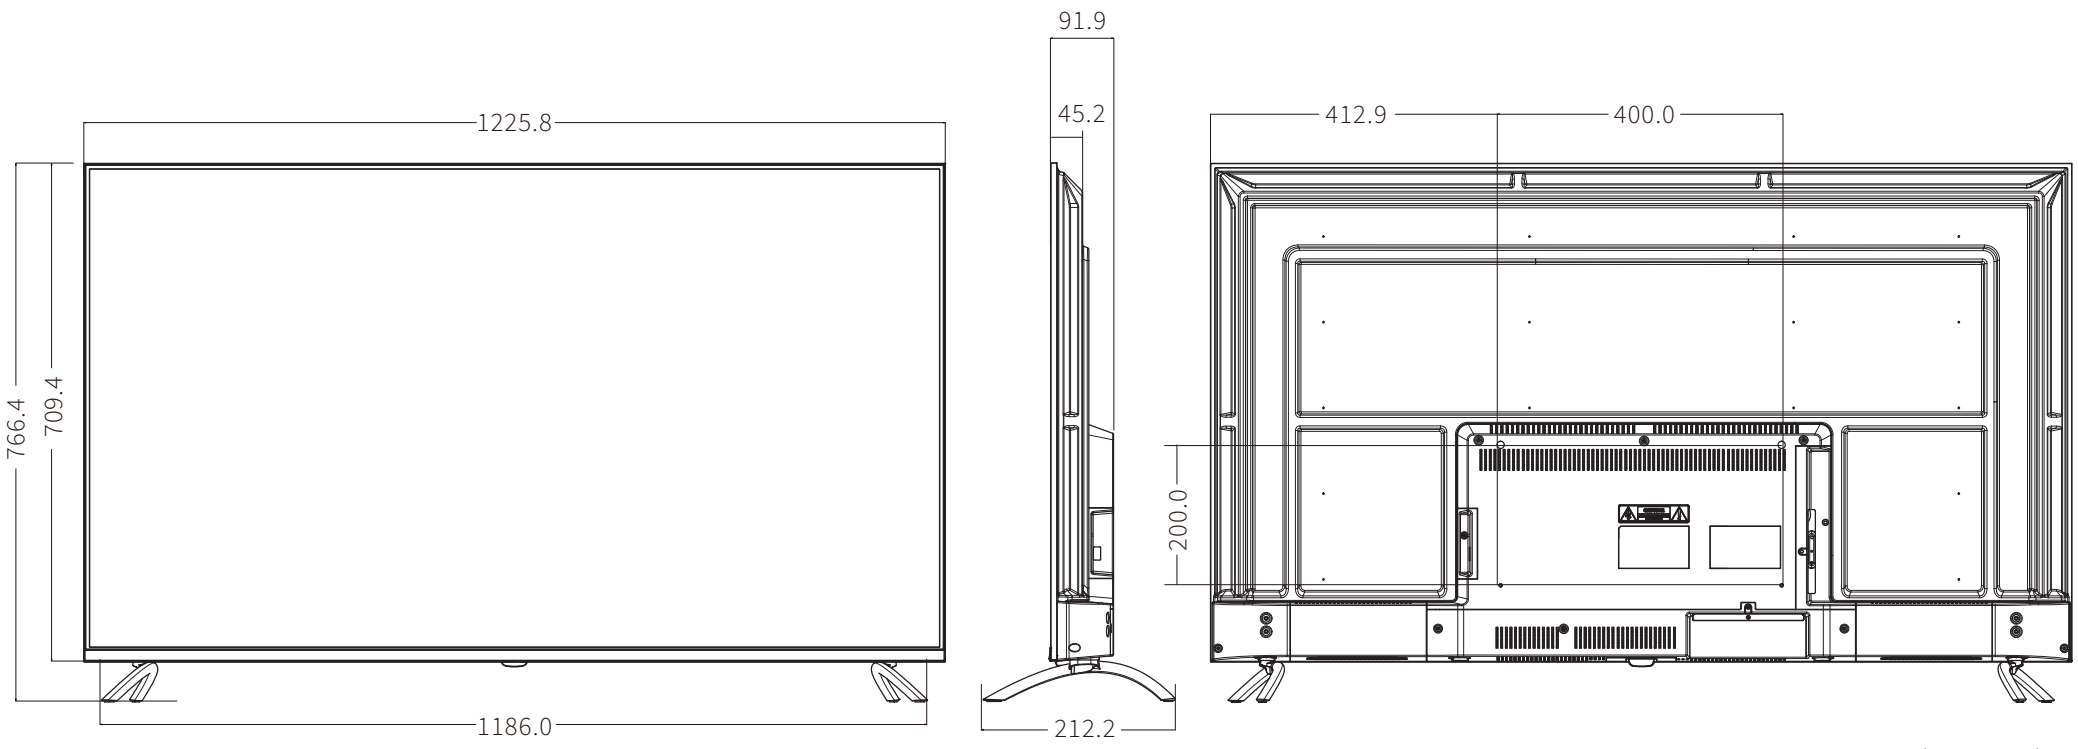

# TV寸法図

(单位:mm)