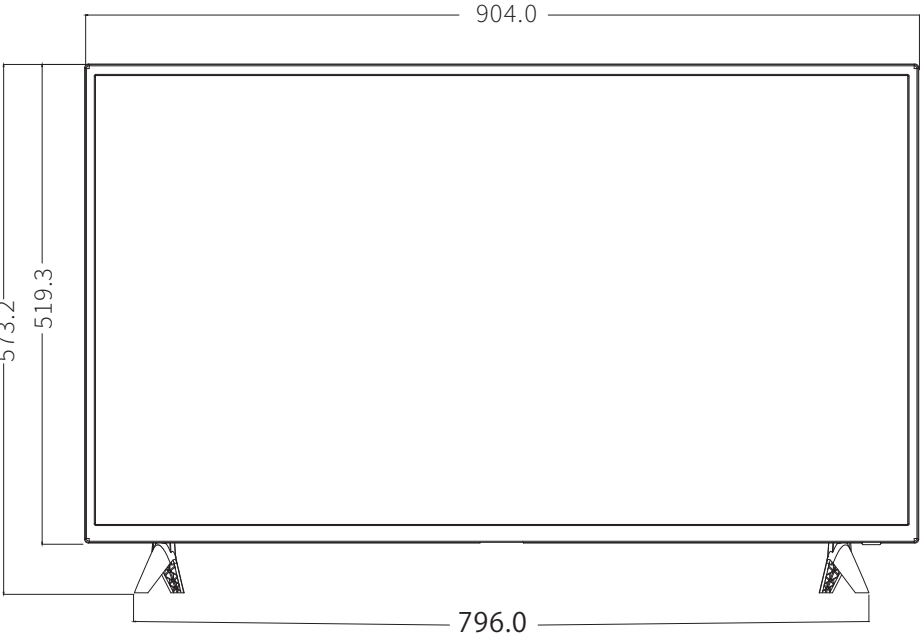

TV寸法図

(単位:mm)