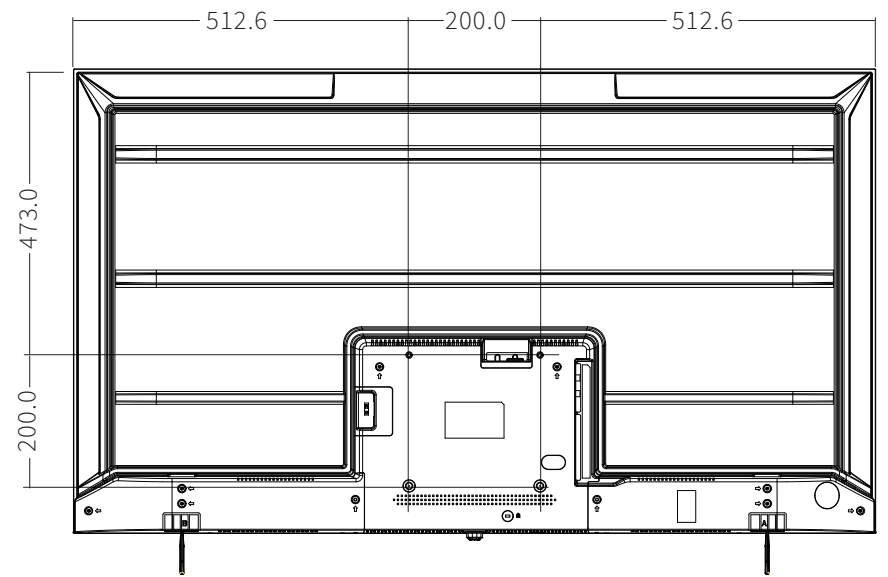

# TV寸法図

(单位:mm)