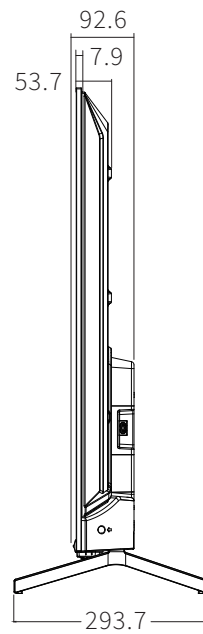

# TV寸法図

(单位:mm)