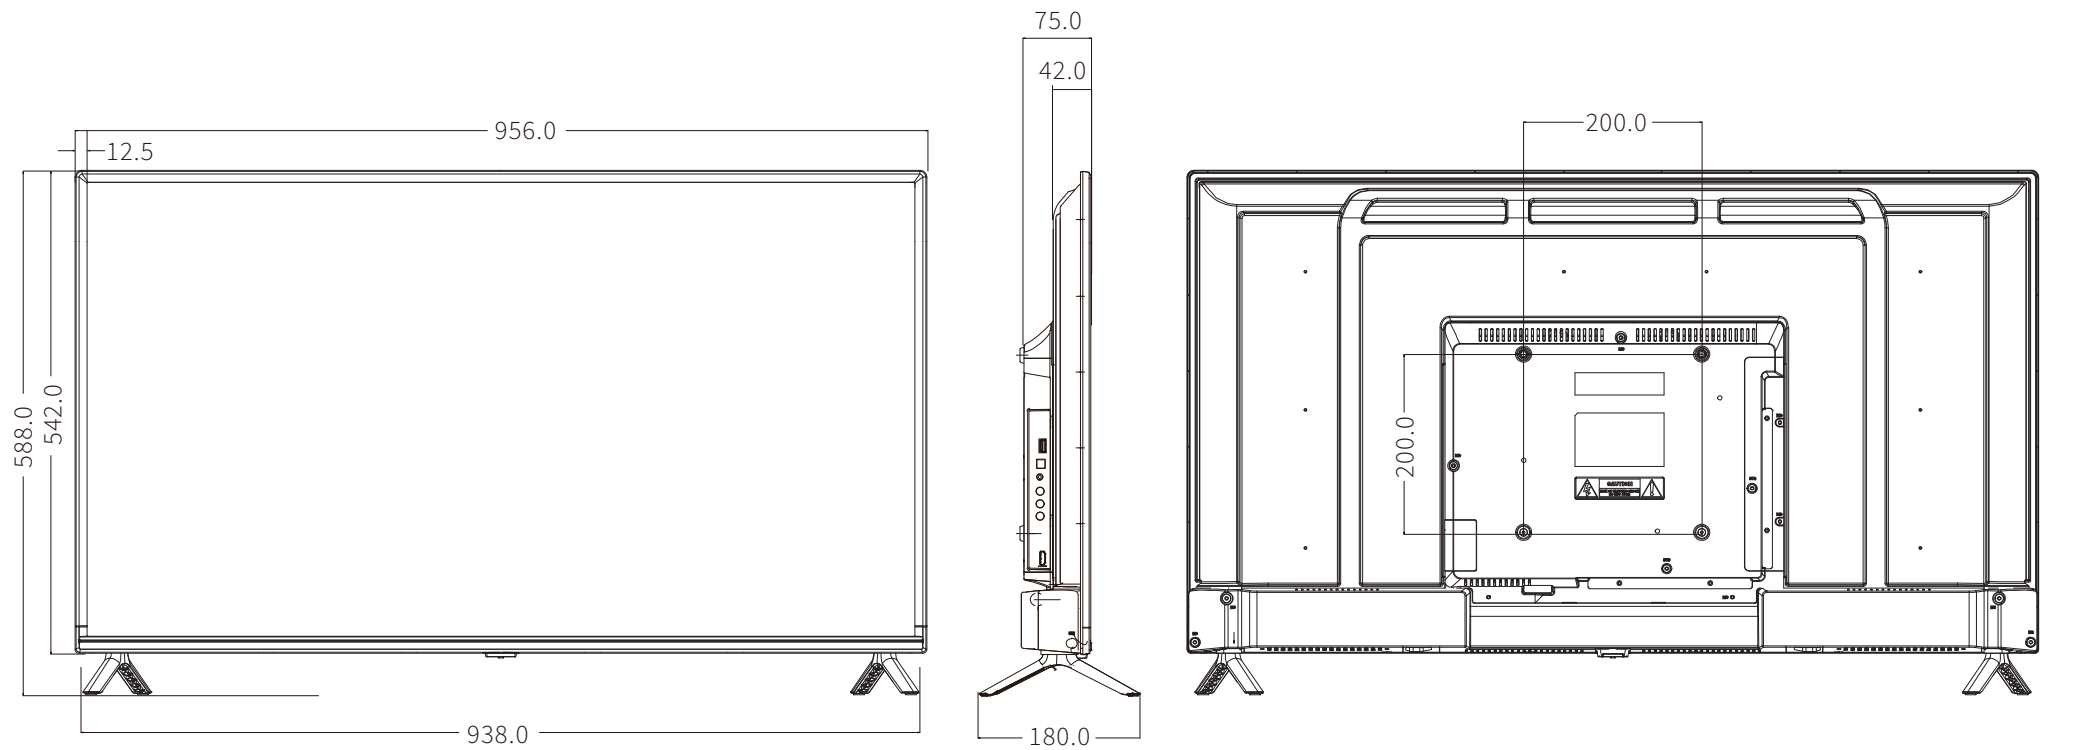

TV寸法图

(单位:mm)