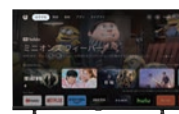

# ORION

 Google TV

<b>4K</b> 3840×2160	65v型	55v型	50v型
<b>FHD</b> 1920×1080	40v型		
<b>HD</b> 1366×768	32v型		

55v型 OSR55G10 オープン価格 **4K**

50v型 OSR50G10 オープン価格 **4K**

32v型 OSW32G10 オープン価格 **HD**

40v型 OSW40G10 オープン価格 **FHD**