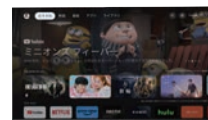

# ORION

 Google TV

<b>4K</b> 3840×2160	65v型	55v型	50v型
<b>FHD</b> 1920×1080	40v型		
<b>HD</b> 1366×768	32v型		

55v型 OSR55G10 オープン価格 **4K**

50v型 OSR50G10 オープン価格 **4K**

32v型 OSW32G10 オープン価格 **HD**

40v型 OSW40G10 オープン価格 **FHD**