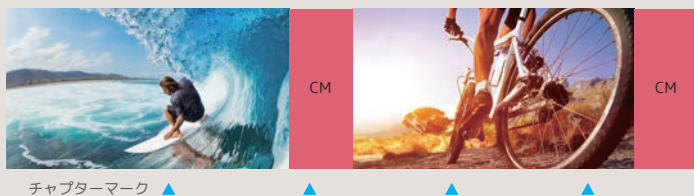

自動チャプター

録画した番組に対して、任意に設定した時間毎にチャプターマークを自動的に設定します。設定時間は変更可能で、録画番組を快適に視聴できます。