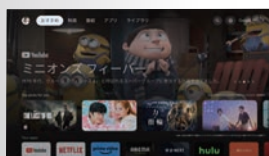

50v型 OSR50G10 オープン価格 **4K**