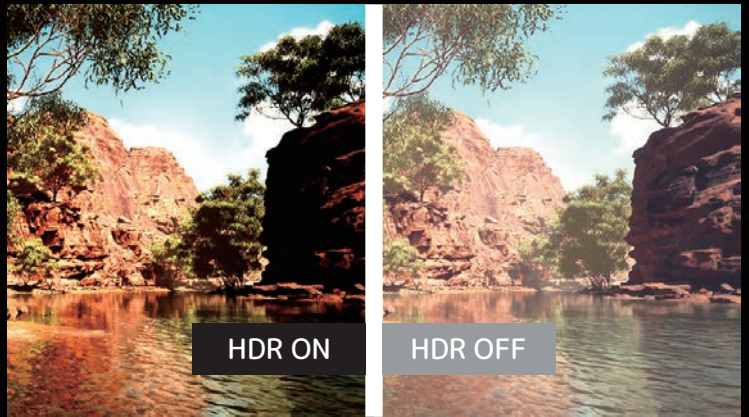

## Dolby Vision®

Dolby Vision® 形式の HDR に対応。驚異的な輝度、コントラスト、色彩で、生き生きとした映像を実現します。