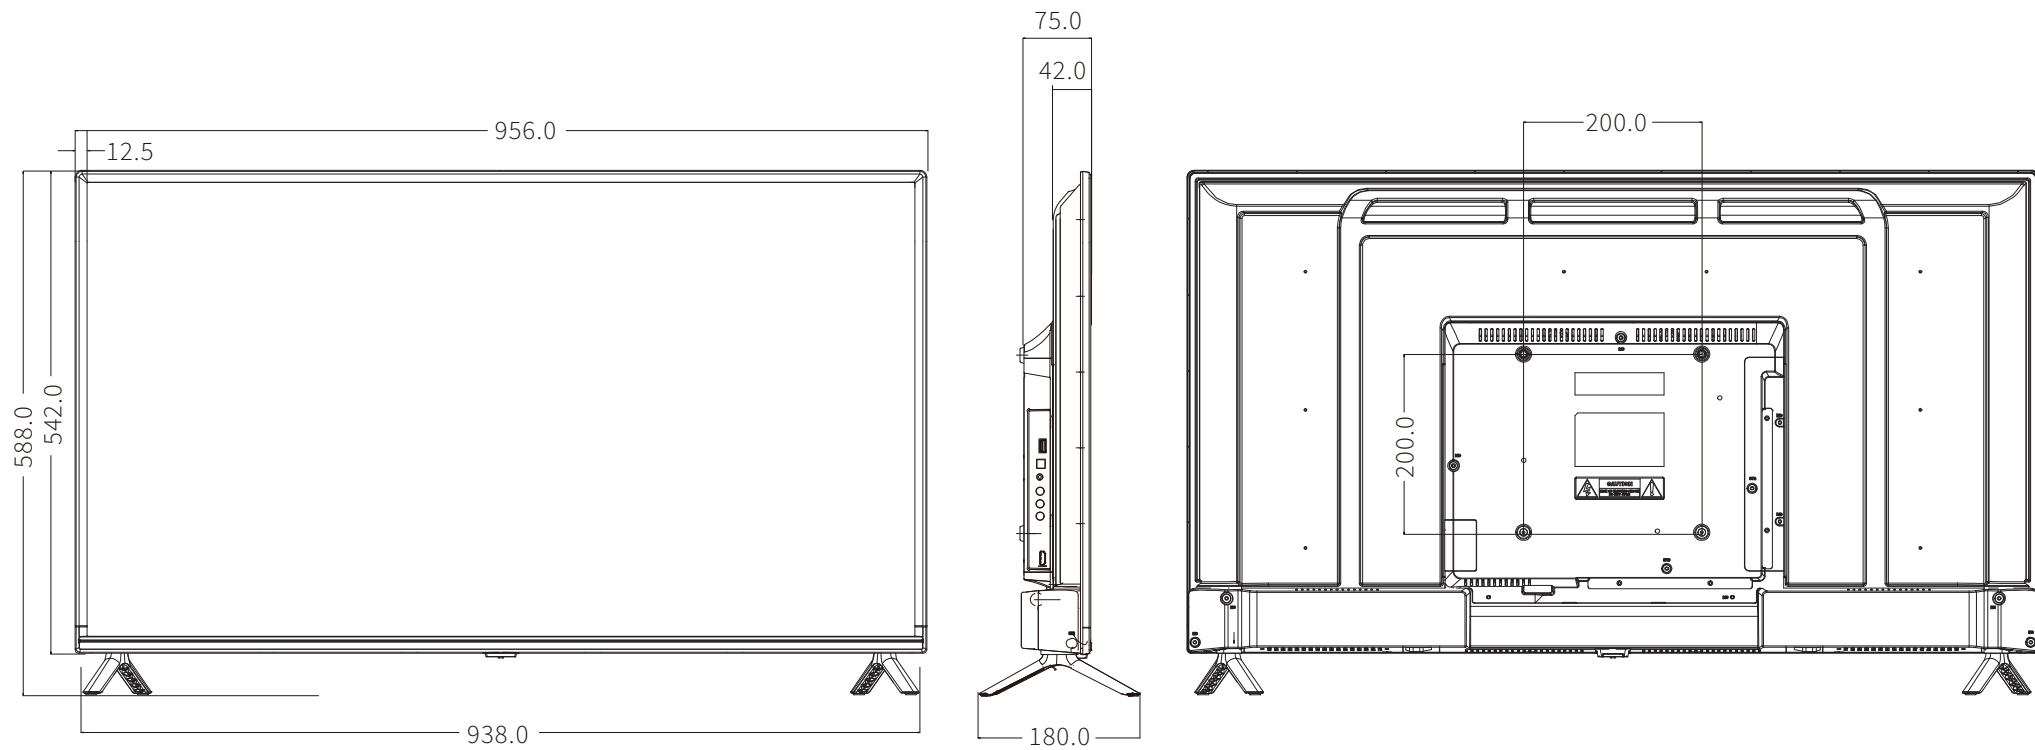

TV寸法图

(单位:mm)