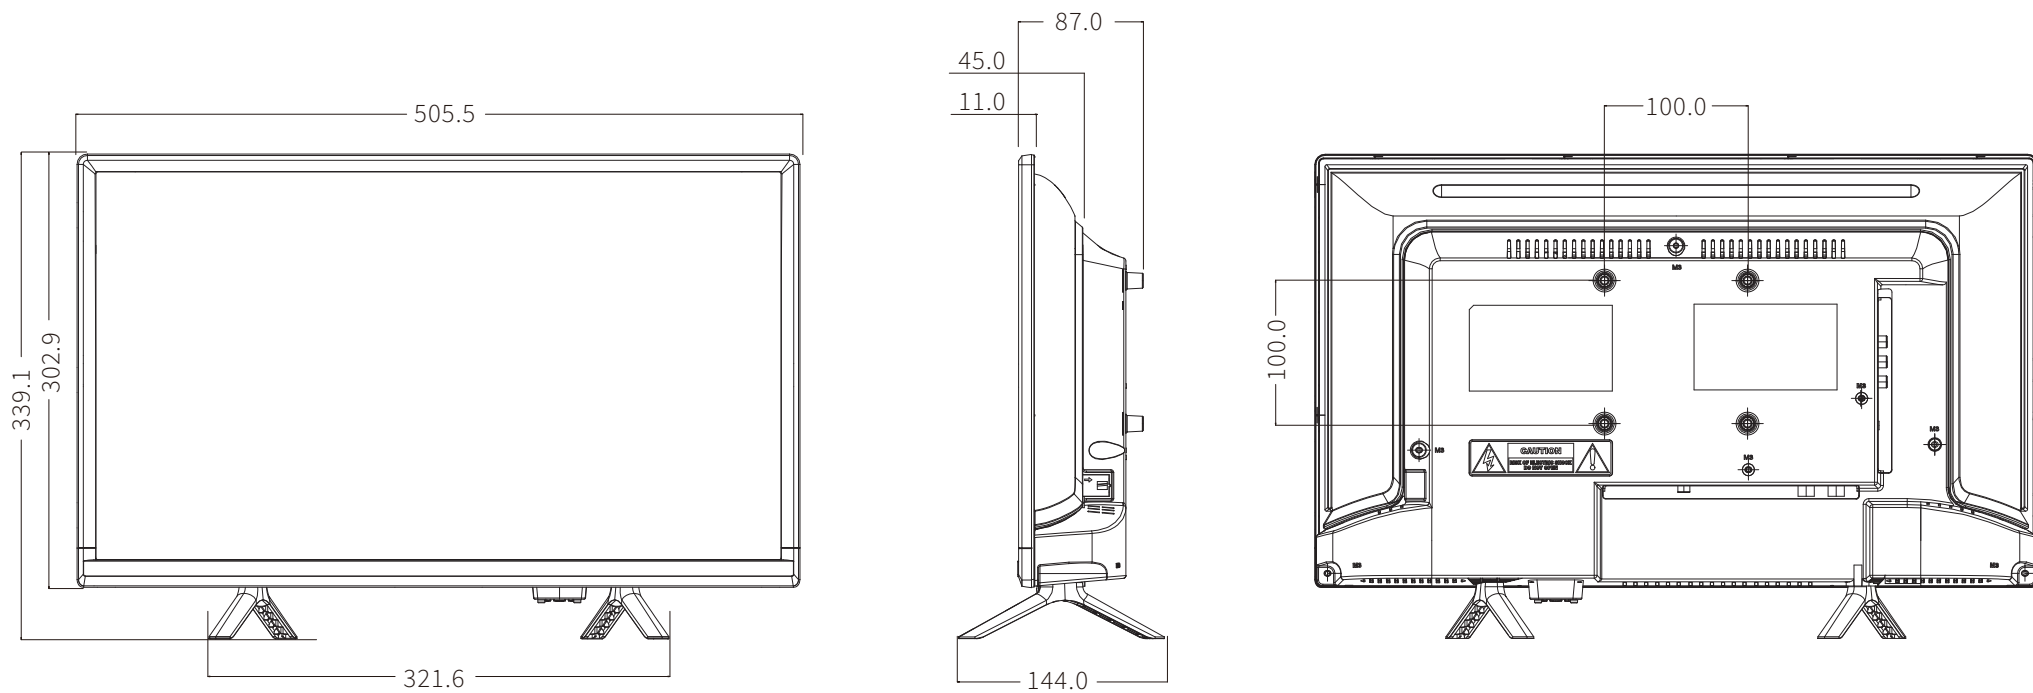

TV寸法图

(单位:mm)