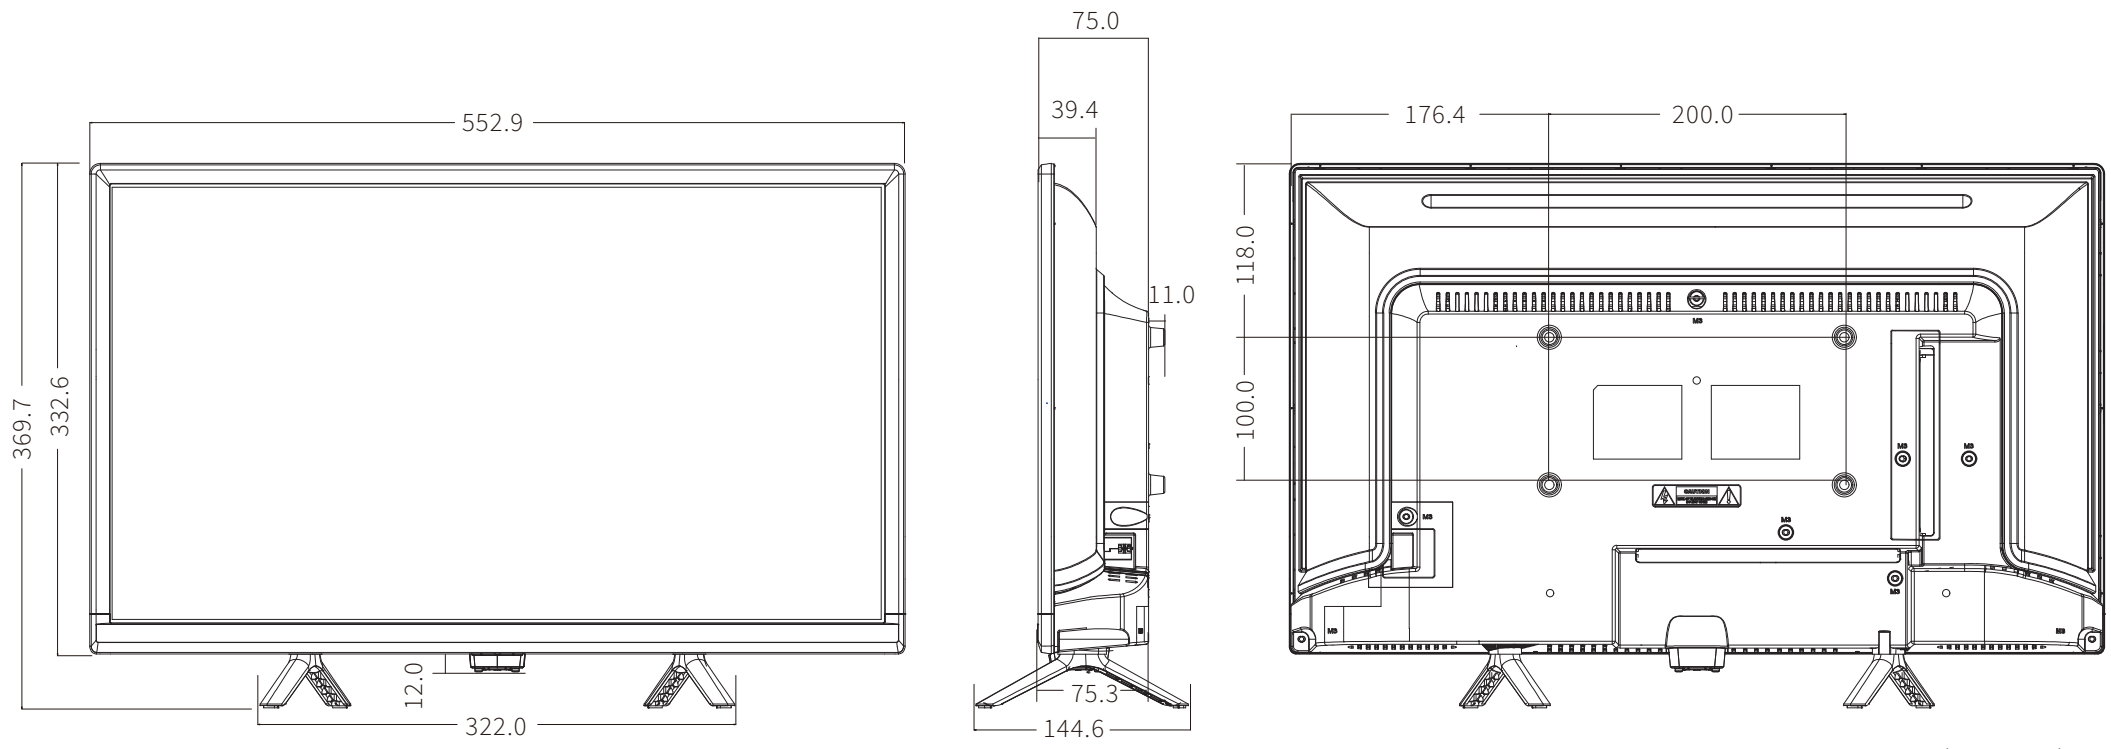

TV寸法図

(单位:mm)