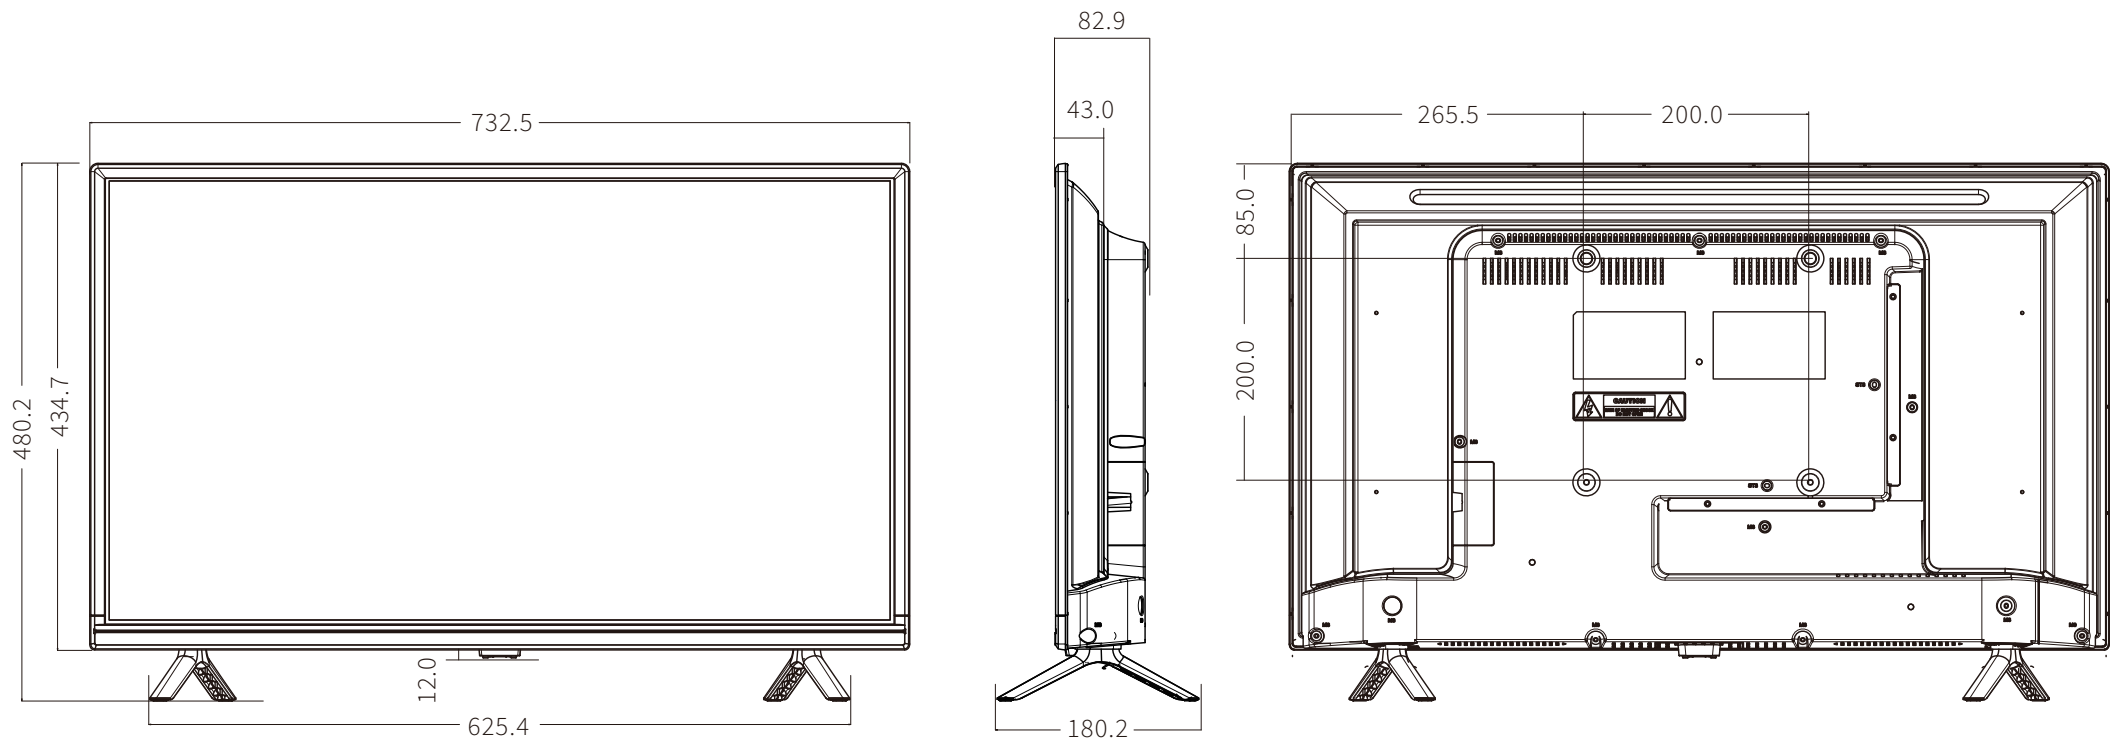

# TV寸法図

(单位:mm)