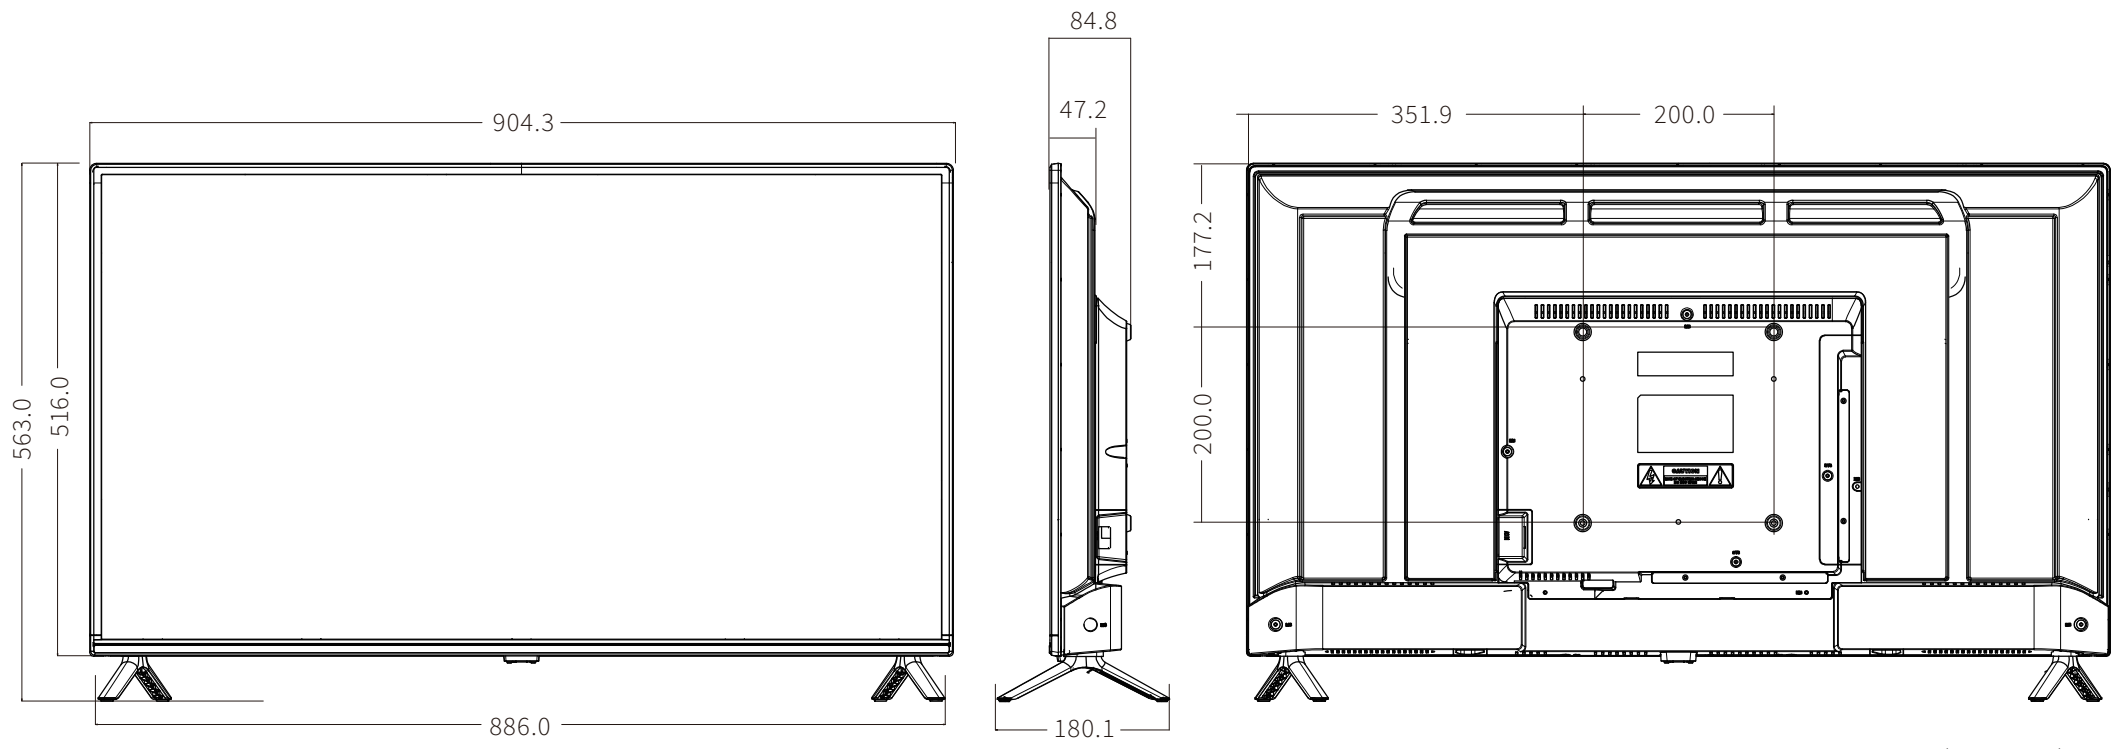

TV寸法図

(单位:mm)