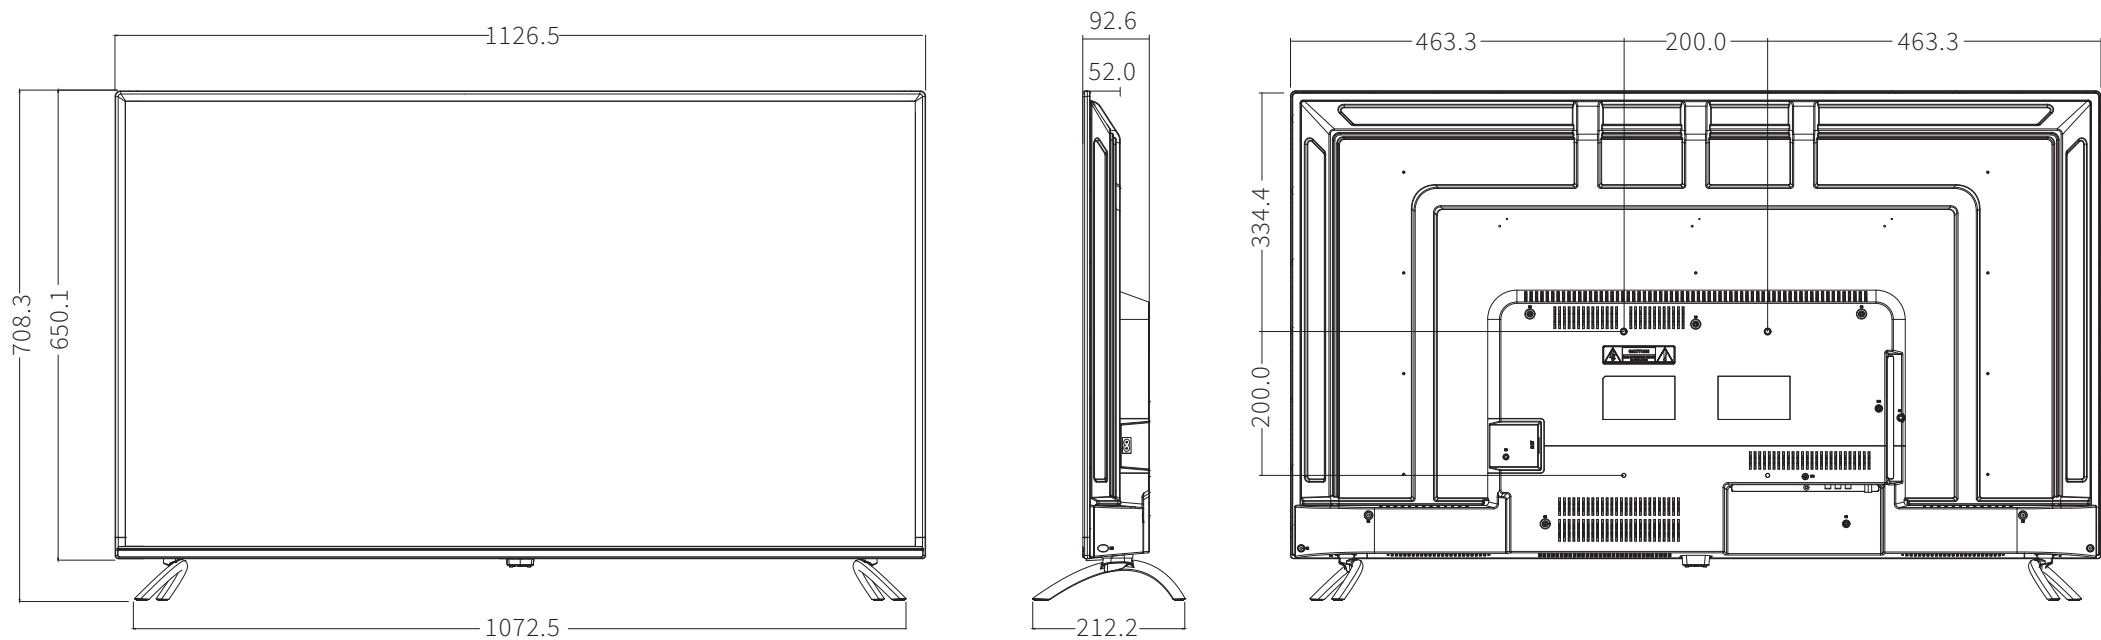

TV寸法図

(单位:mm)