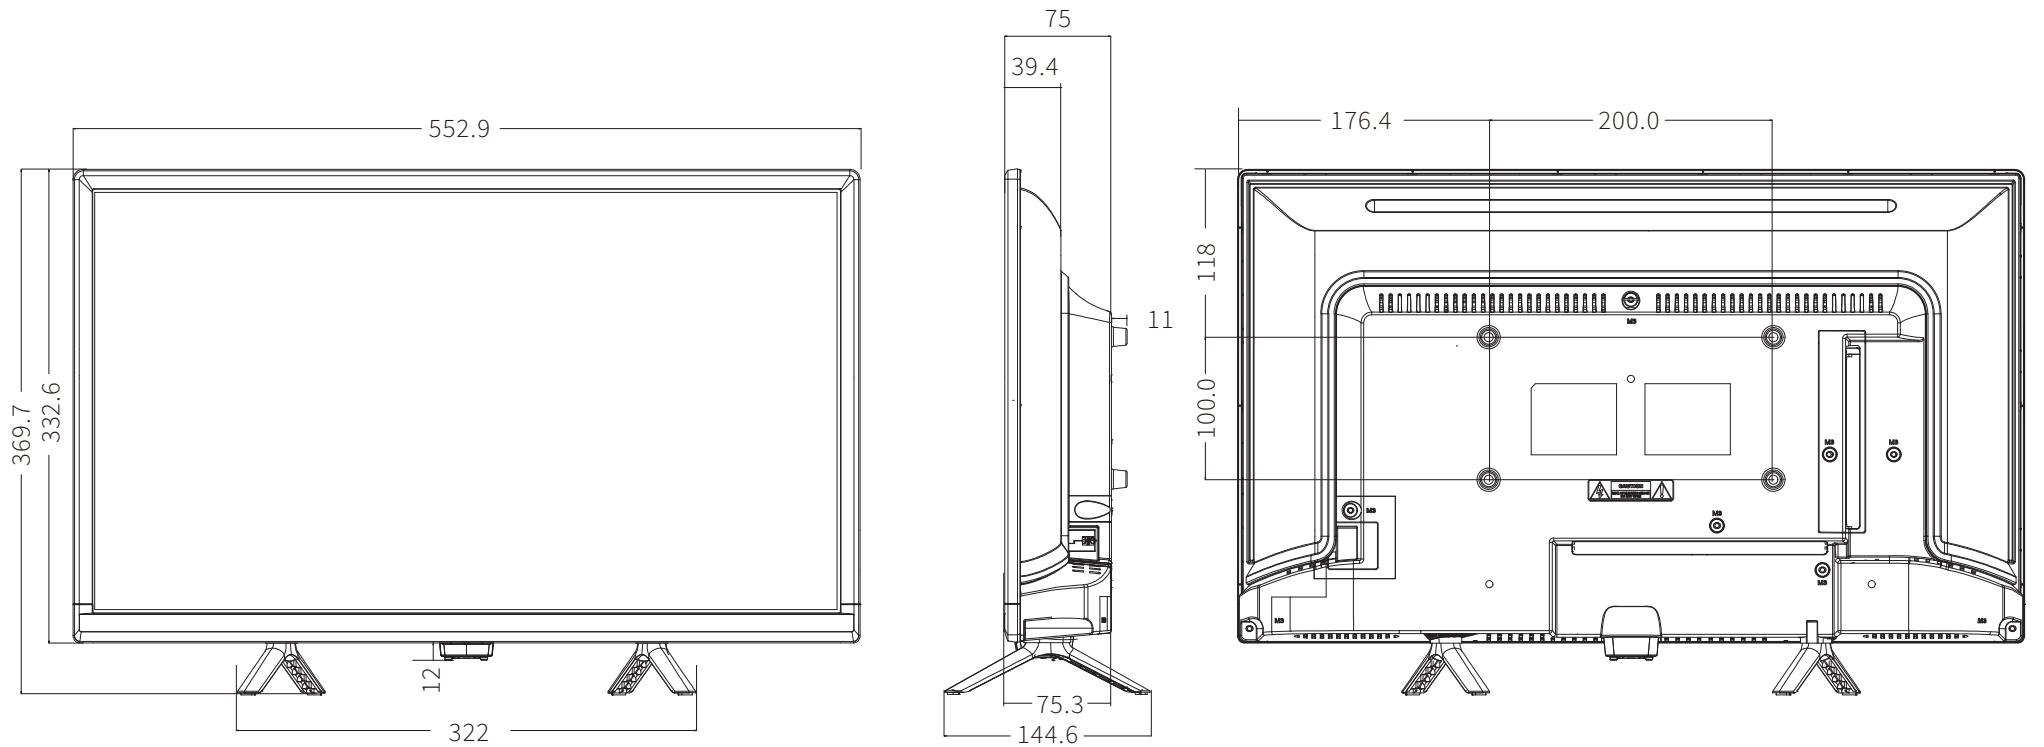

TV寸法図

(单位:mm)