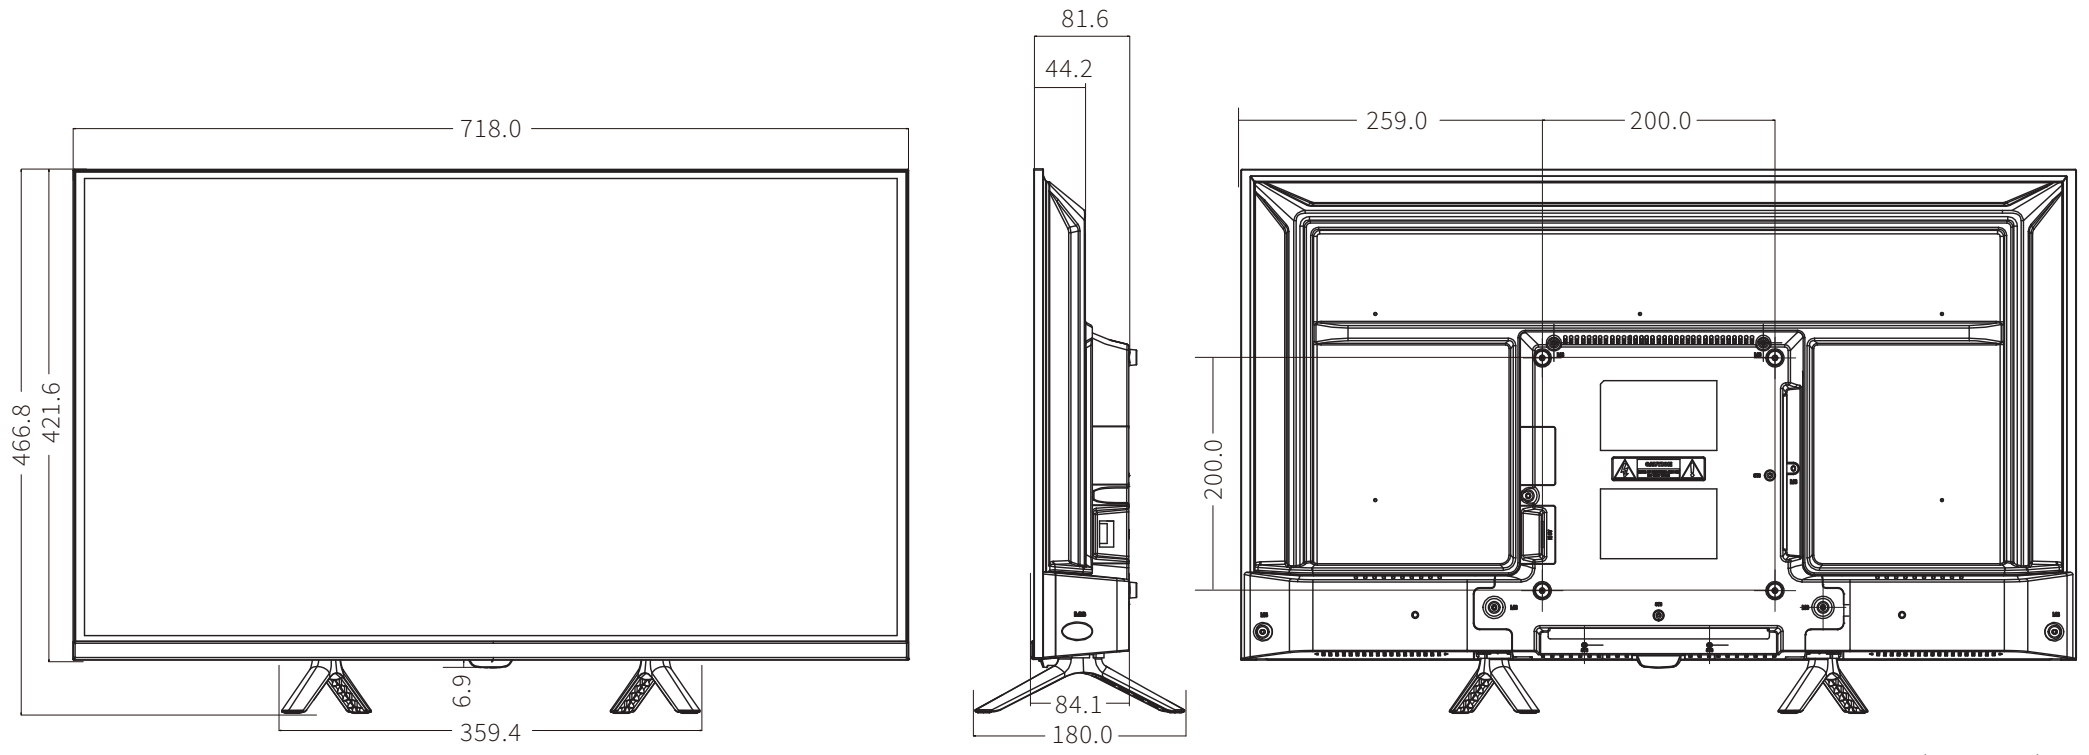

TV寸法図

(单位:mm)