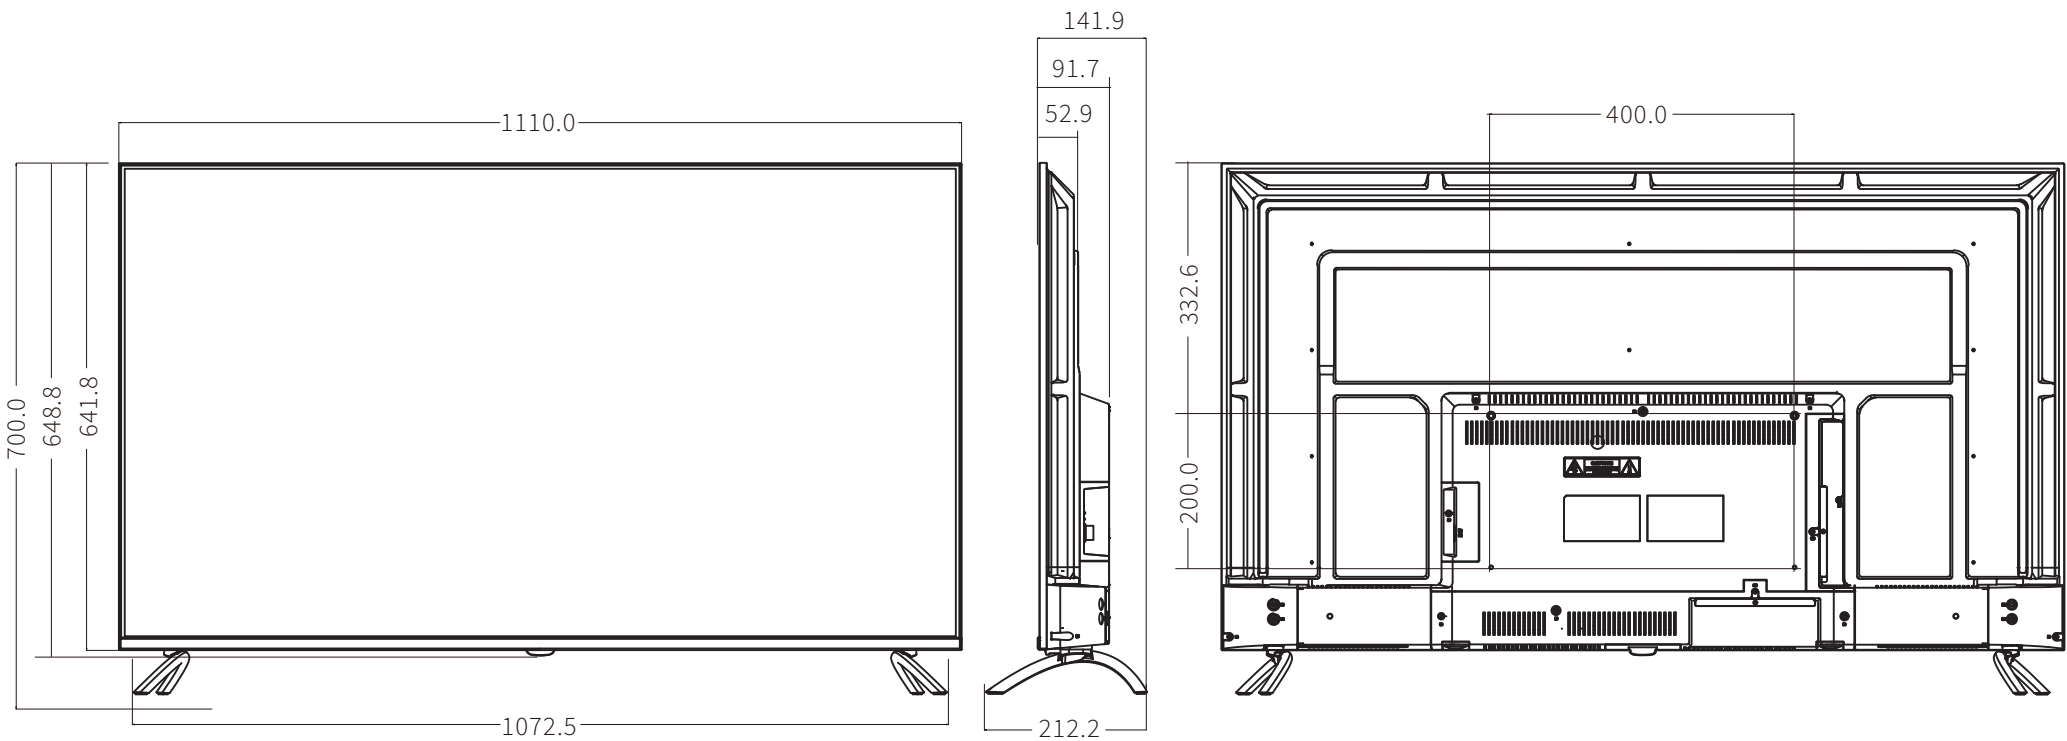

TV寸法図

(单位:mm)