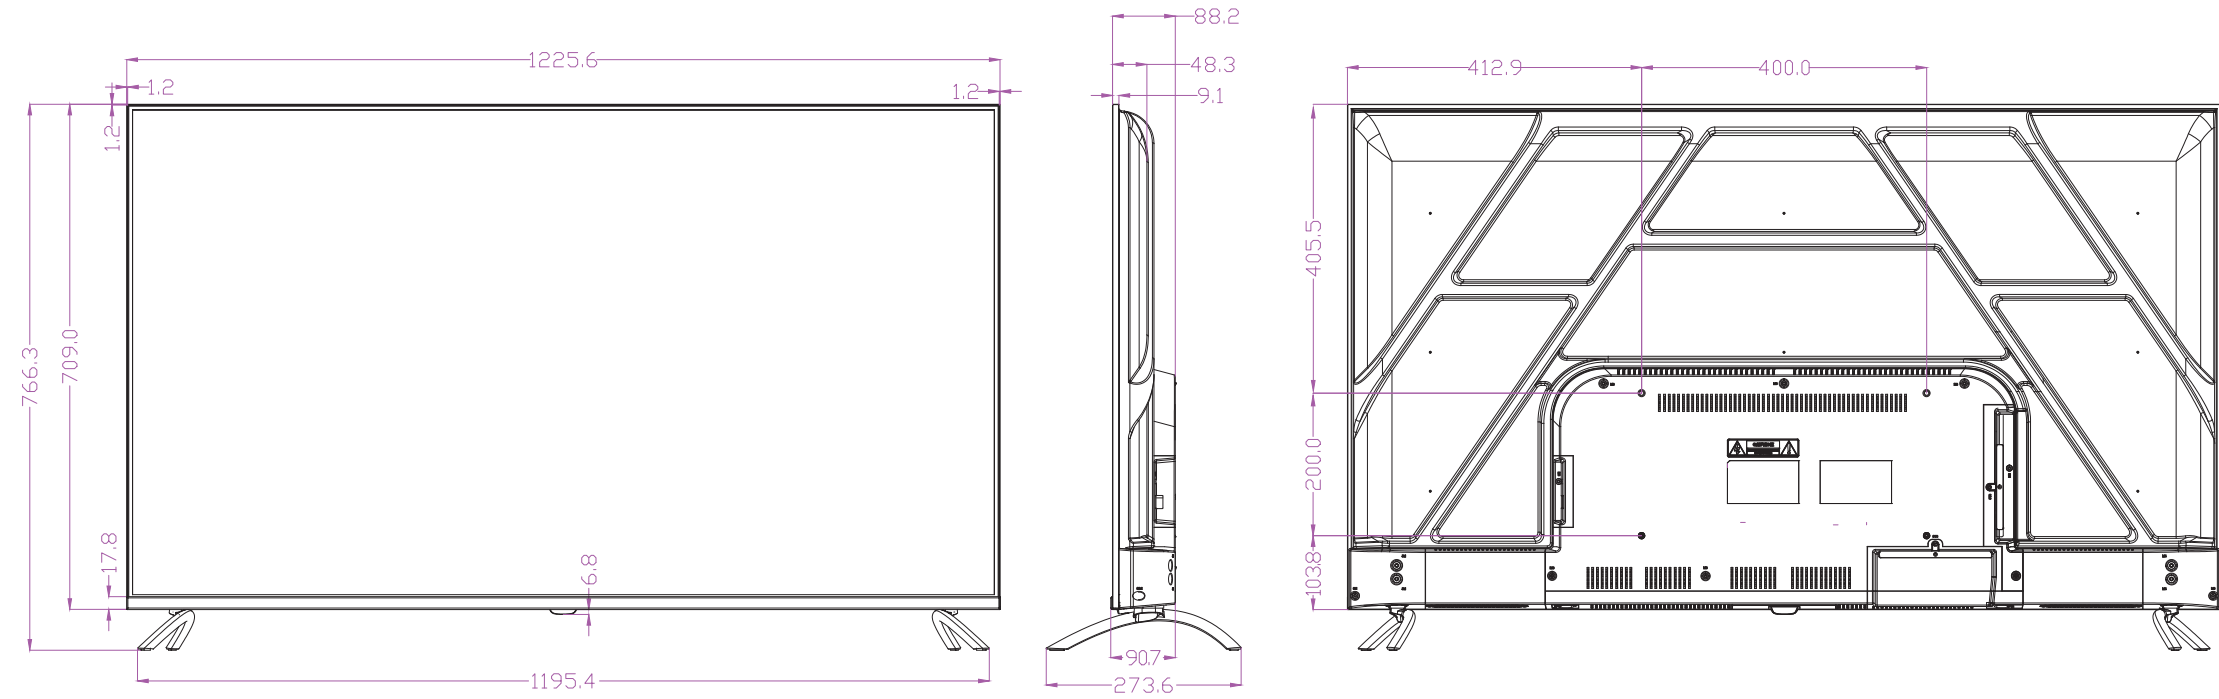

TV寸法図

(単位:mm)

OLS55RD20