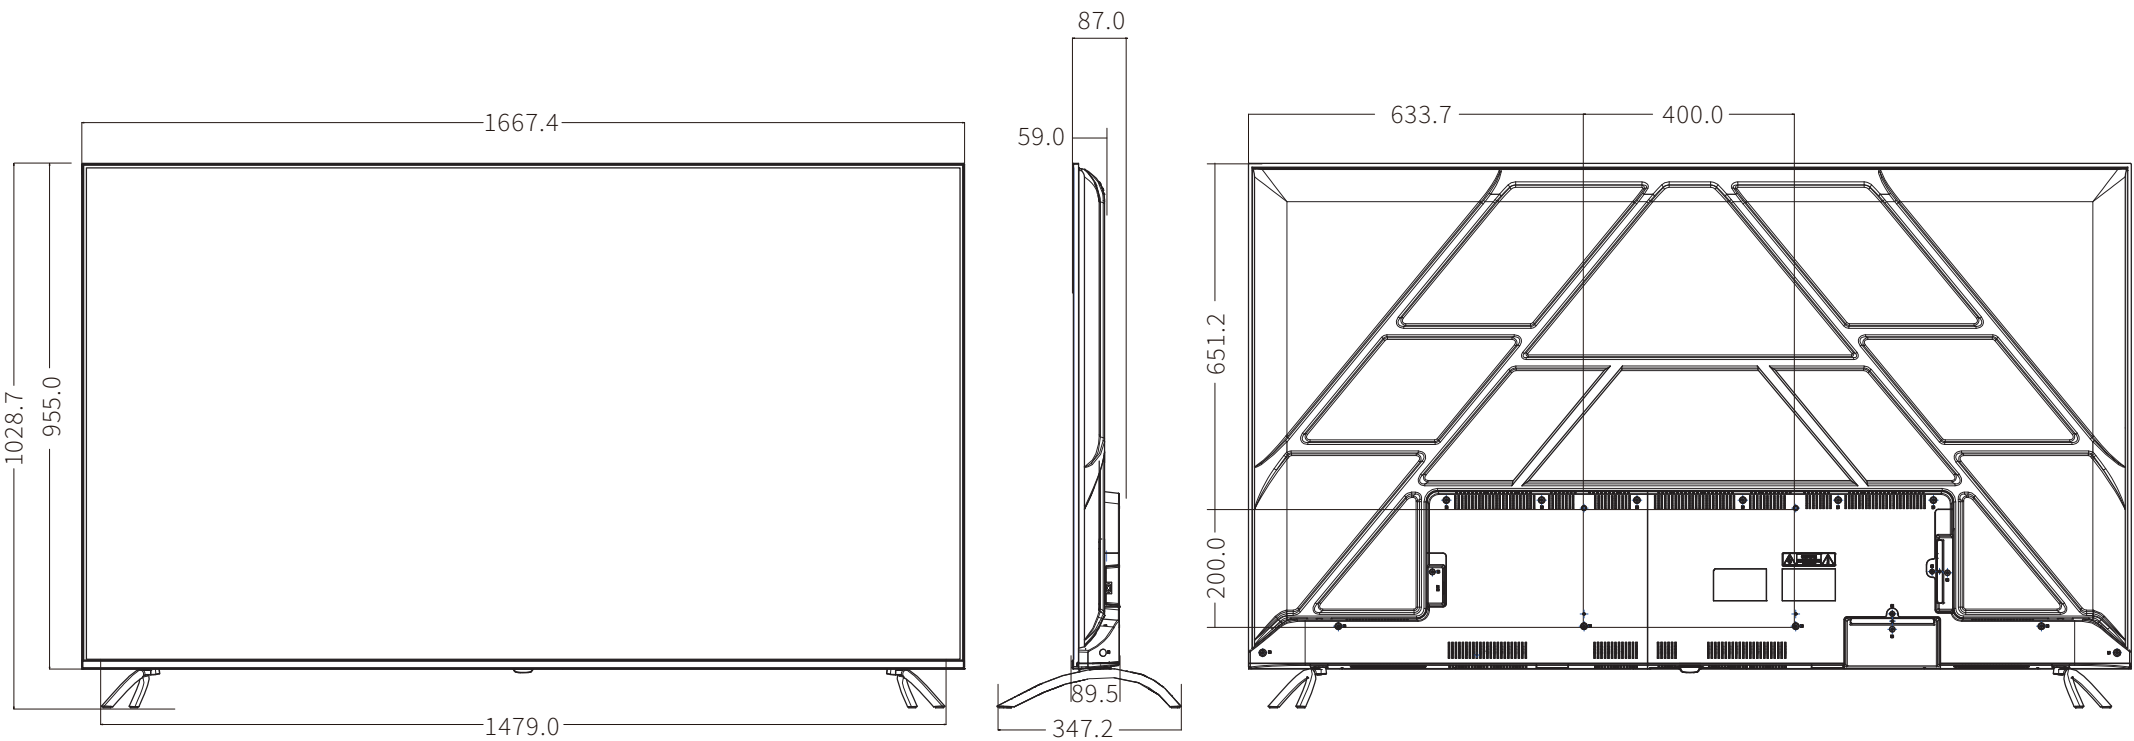

# TV寸法図

(单位:mm)