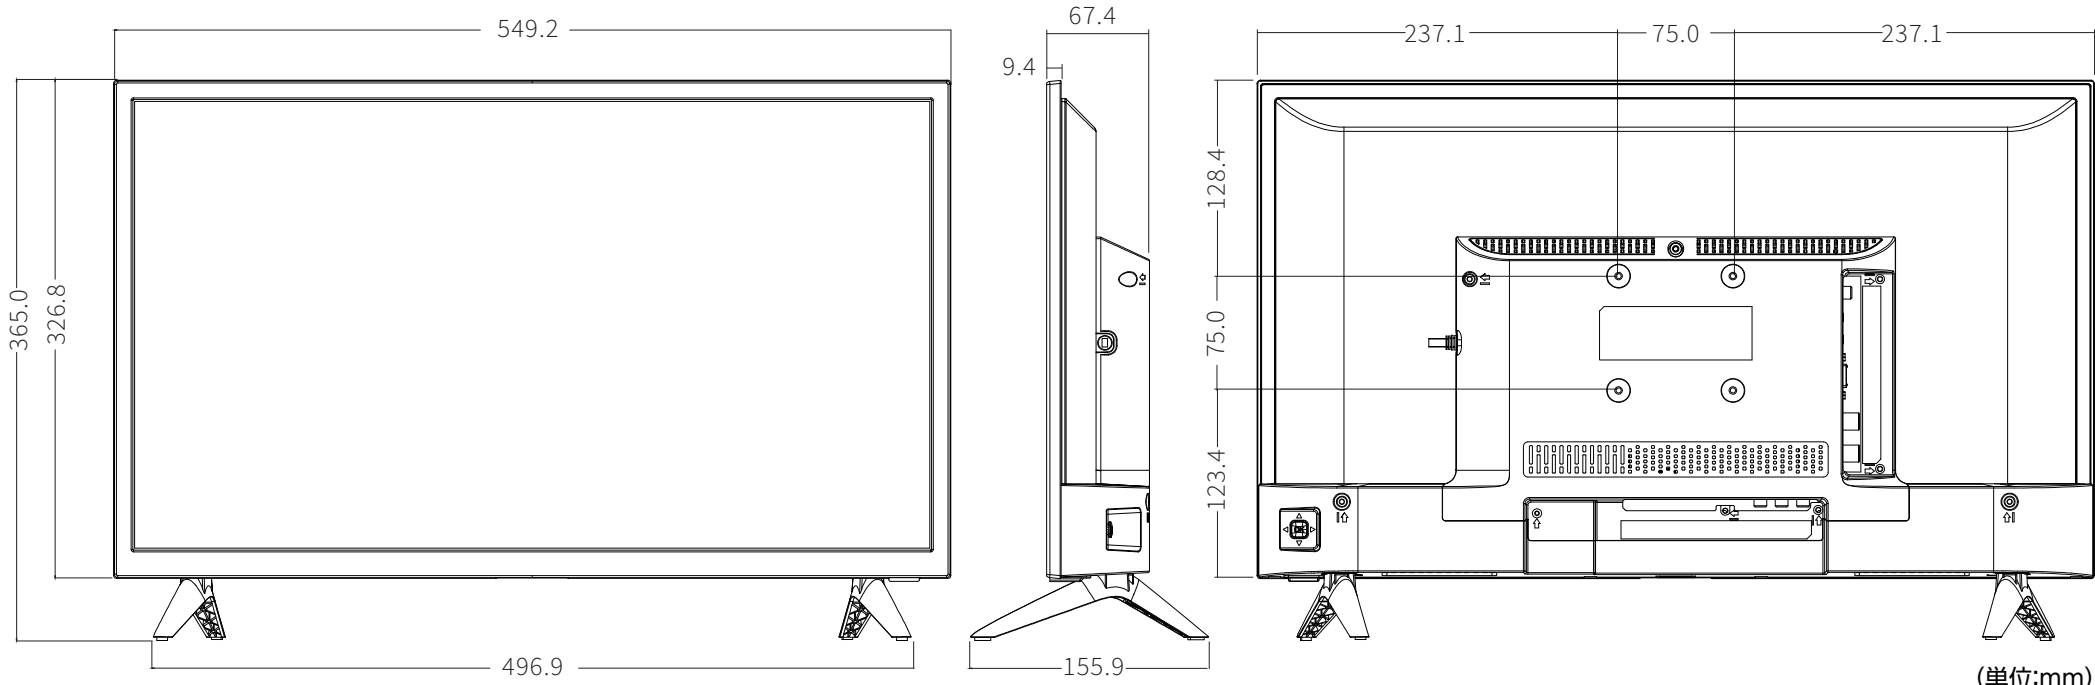

TV寸法図

(单位:mm)