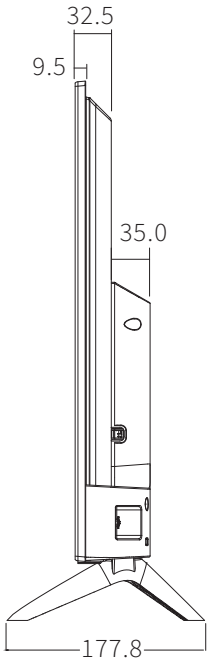

# TV寸法図

(单位:mm)