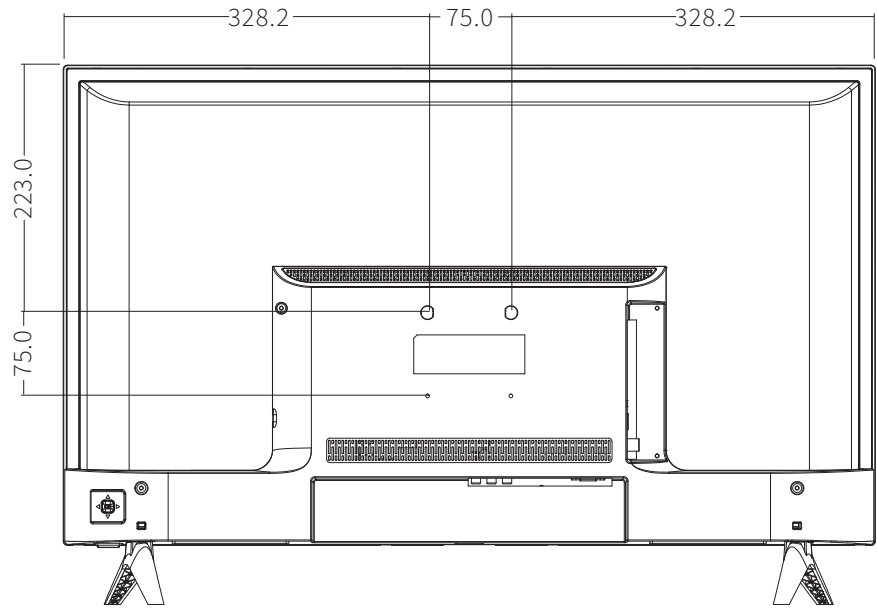

# TV寸法図

(单位:mm)