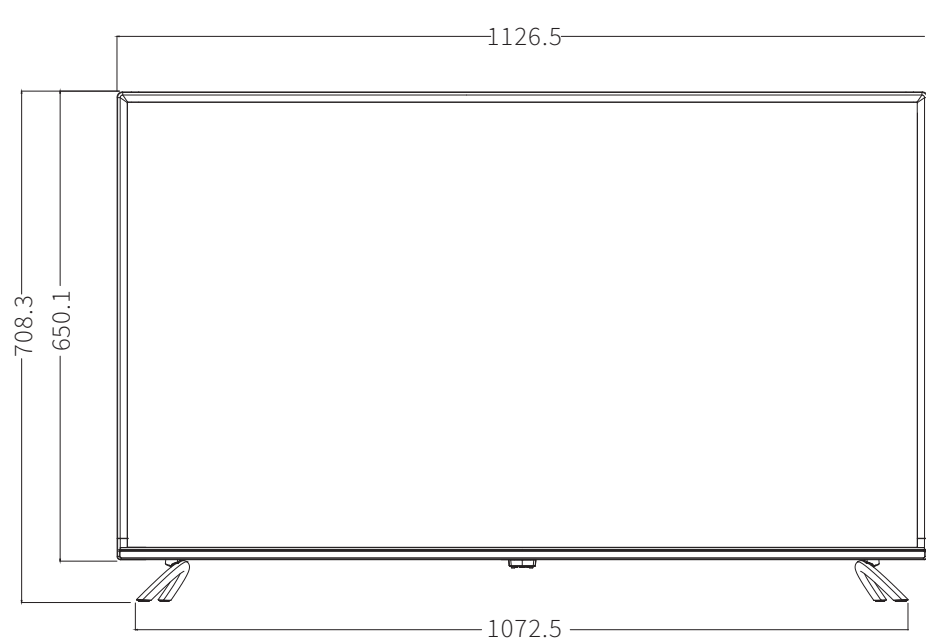

TV寸法図

(単位:mm)