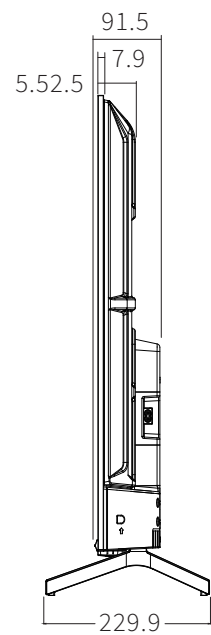

TV寸法図

(单位:mm)