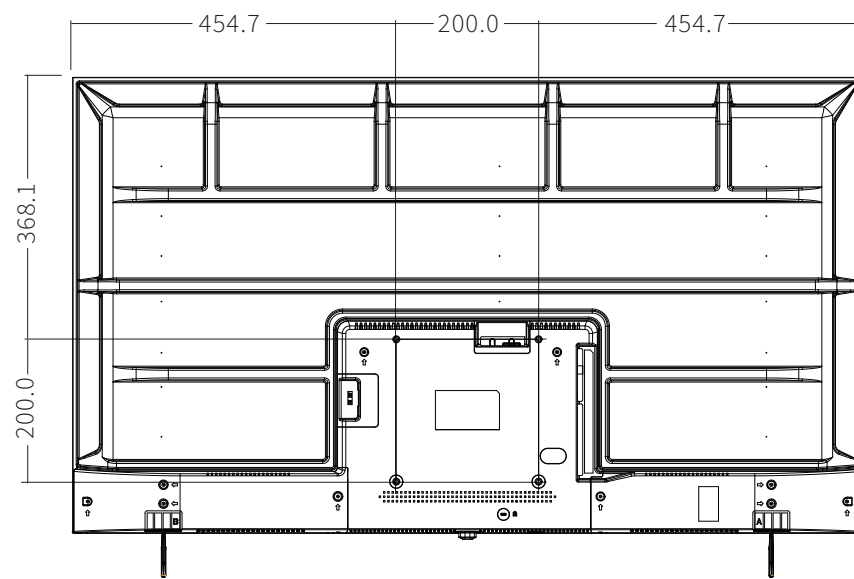

TV寸法図

(单位:mm)