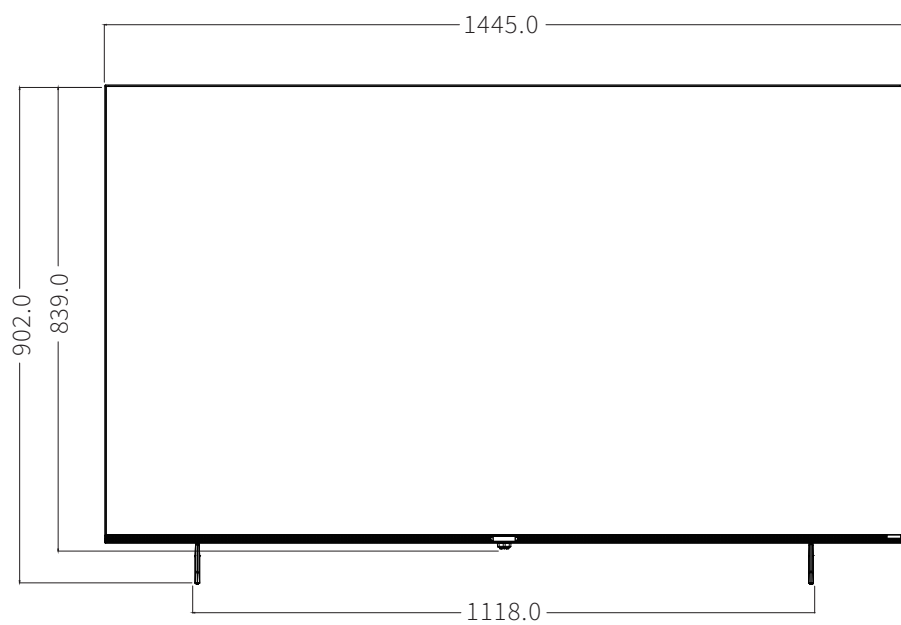

TV寸法図

(単位:mm)