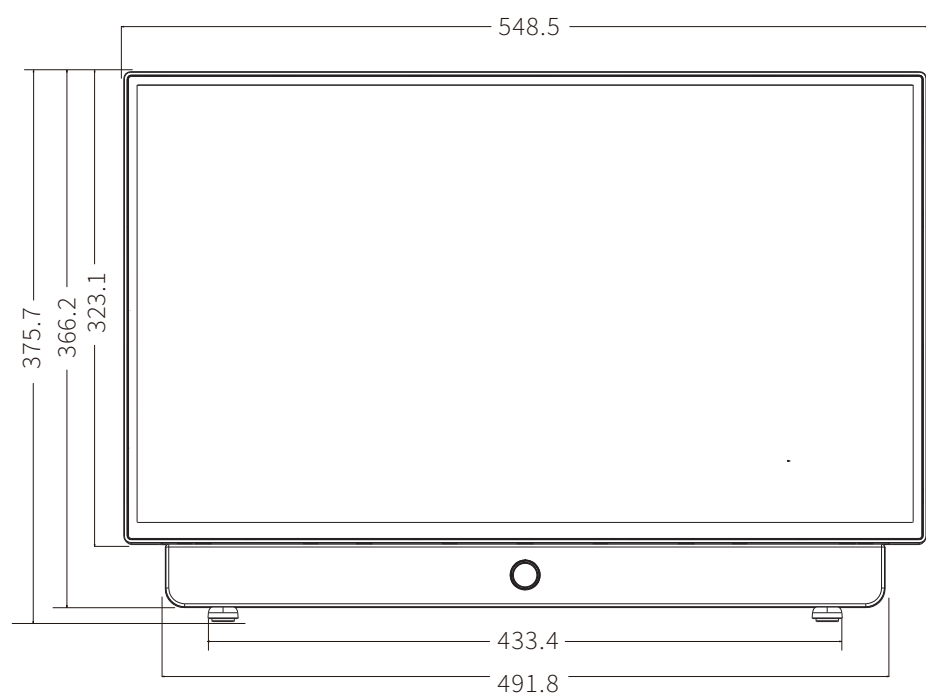

TV寸法図

(単位:mm)