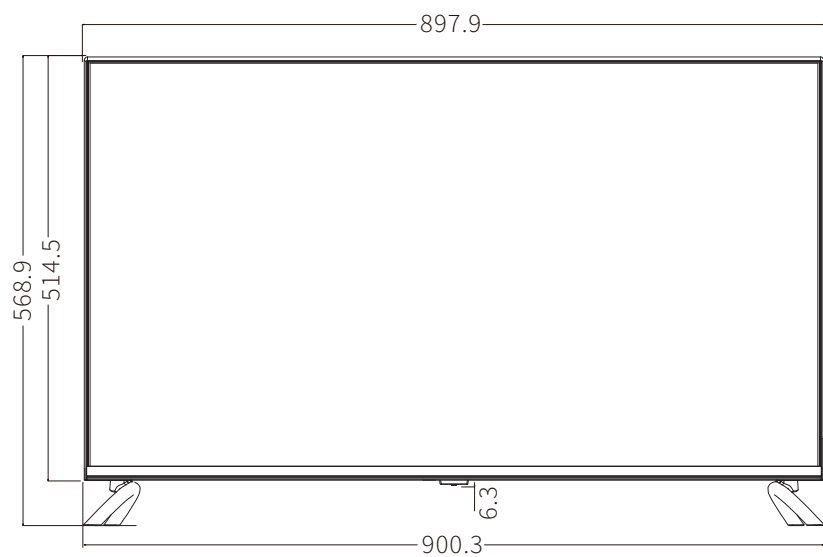

TV寸法図

(単位:mm)