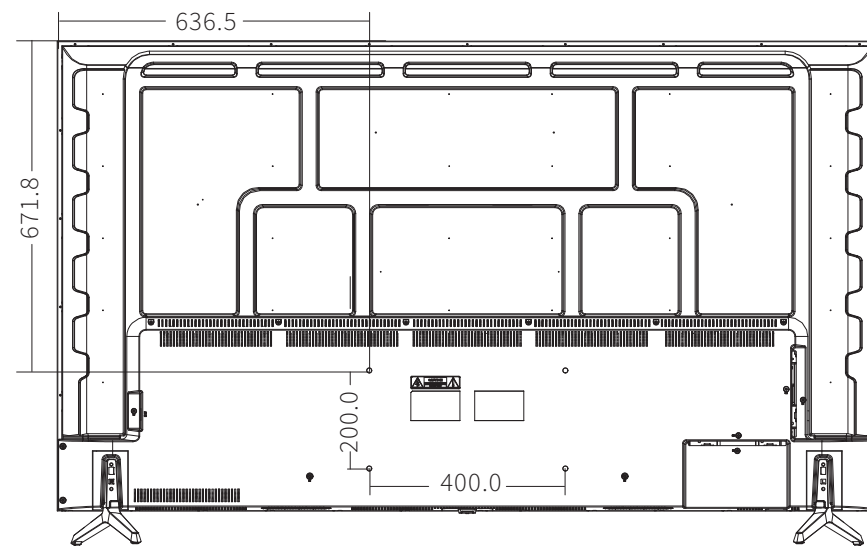

# TV寸法図

(单位:mm)