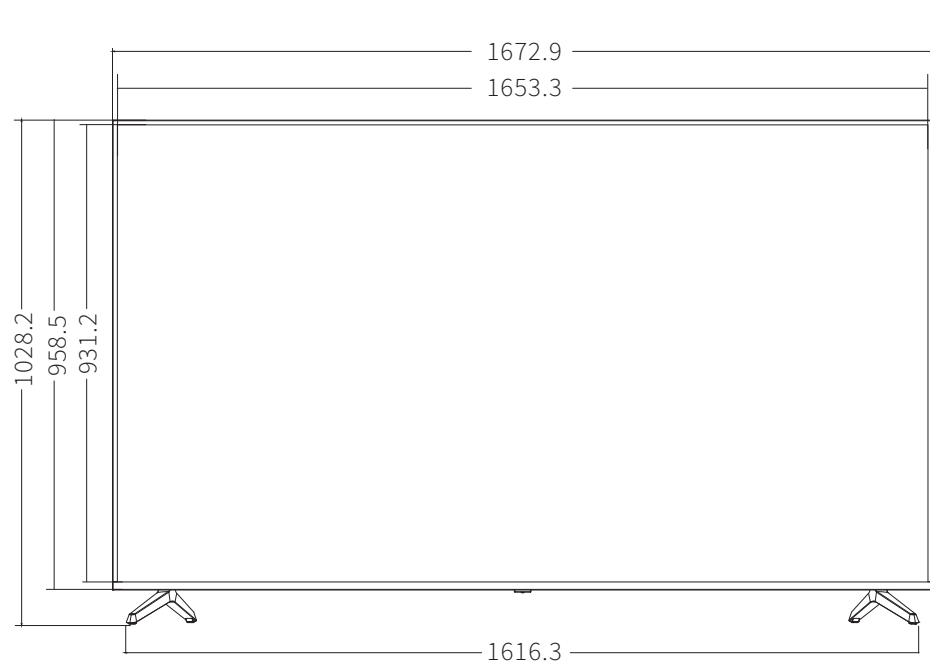

# TV寸法図

(单位:mm)