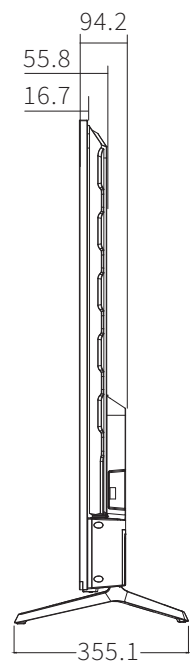

# TV寸法図

(单位:mm)